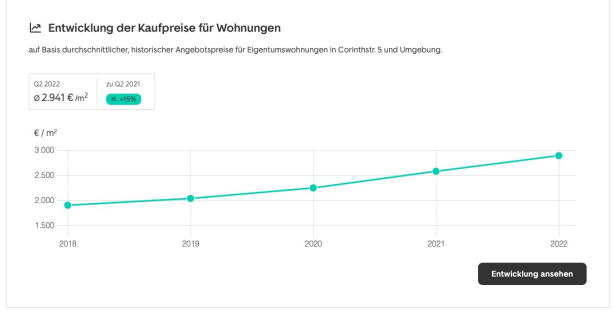

Zeige mir an: Kaufpreise Mietpreise für: Wohnung Haus Ich bin Eigentümerin einer Immobilie:

Auswahl bestätigen

Mein Immobilienpreis

Mit unserer Online-Immobilienbewertung erhalten Sie schnell und unkompliziert einen realistischen (Ver-) Kaufspreis Ihrer Immobilie.

PLZ: 04157 Wohnfläche: 180 m²

Kostenlos Preis ermitteln

IMMOBILIEN

Immobilienkompetenz seit über 15 Jahren
Finanzdienstleistungen Marco Mahling GmbH & Co. KG

Beschreibung

Link zur Lage auf Google Maps:

<https://goo.gl/maps/kMCVDFFBsS6kkfvi8>